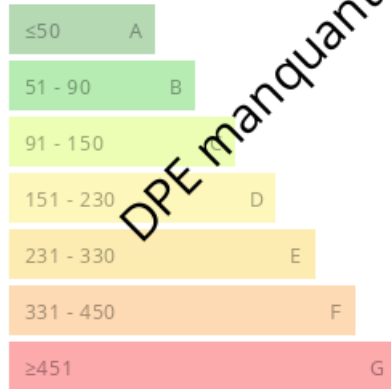

Consommations énergétiques

Logement économe

Logement énergivore (kWh/m².an)

DPE manquant

Émission de gaz à effet de serre

Faible émission de GES

Forte émission de GES (kg CO₂/m².an)

DPE manquant